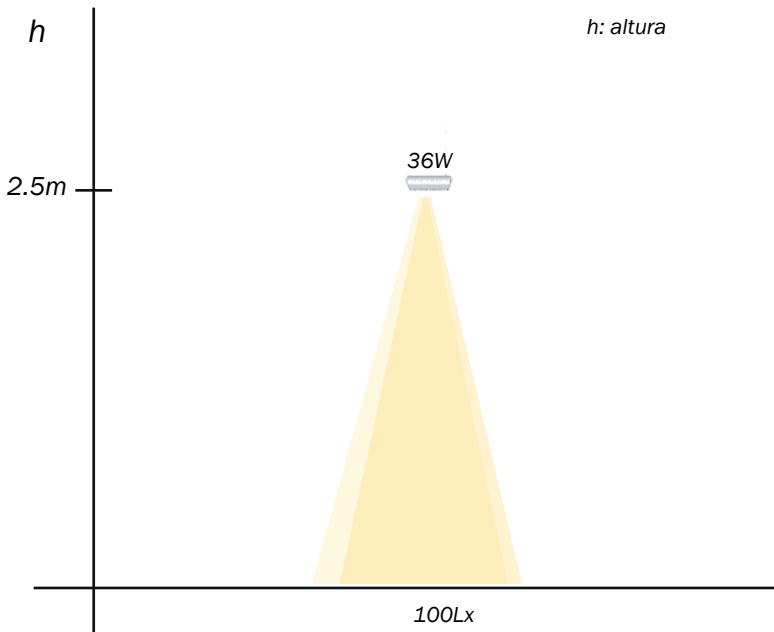

CRI

IP 20

Sobreponer
Techo

Blanco

Cuerpo

Beam Angle

NOM

Dimensiones

36W

1200 mm

Gráfico de alcance

- * Área 25 m²
- * Distancia 2.5m entre muro y luminaria.
- * Tolerancia +10%
- * Parámetros aproximados NO son exactos.
- * Favor de consultar con su asesor de venta.

Resultados aproximados basados en un estudio considerando 1 luminaria, para mayor precisión favor de comunicarse con su asesor

Fotometría