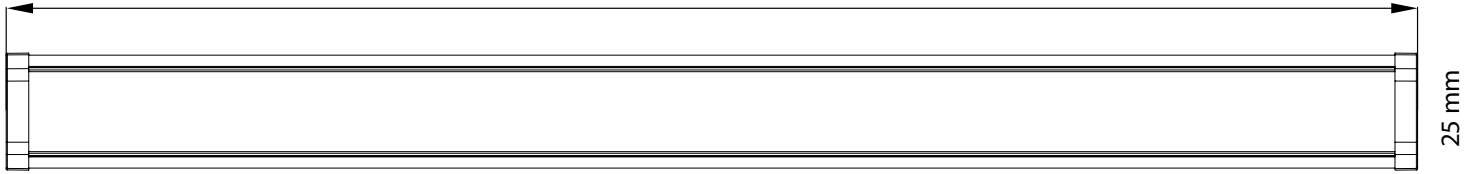

CRI

IP 20

Sobreponer
Techo

Blanco

Cuerpo

Beam Angle

NOM

Dimensiones

36W

1200 mm

Gráfico de alcance

- * Área 25 m²
- * Distancia 2.5m entre muro y luminaria.
- * Tolerancia +10%
- * Parámetros aproximados NO son exactos.
- * Favor de consultar con su asesor de venta.

Resultados aproximados basados en un estudio considerando 1 luminaria, para mayor precisión favor de comunicarse con su asesor