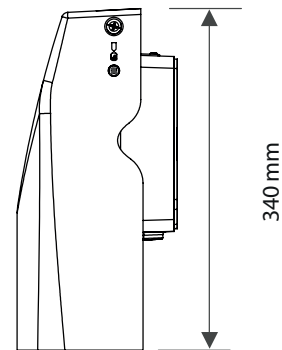

### Modelos disponibles

Modelo	Potencia	Voltaje	Color
WPM= WALLPACK MINI	30W	Blank= 100-277V~	50=5000K

## Dimensiones

60W / 100W