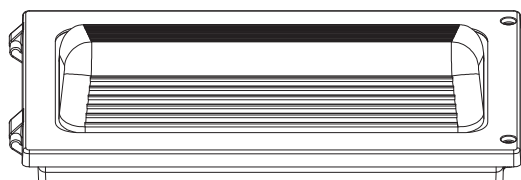

*Sobre pedido

Información luminotécnica

Modelo	Potencia	50K	
		Eficiencia (lm/W)	Lumenes (lm)
EVE-WP-60W-50	60W	140	8,400
EVE-WP-100W-50	100W		14,000

CRI

IP65

-40°C a 50°C

Gris

0 - 10V

Cuerpo

Colocación en muro

NOM

cUL US

Dimensiones

60W / 100W

290 mm

340 mm